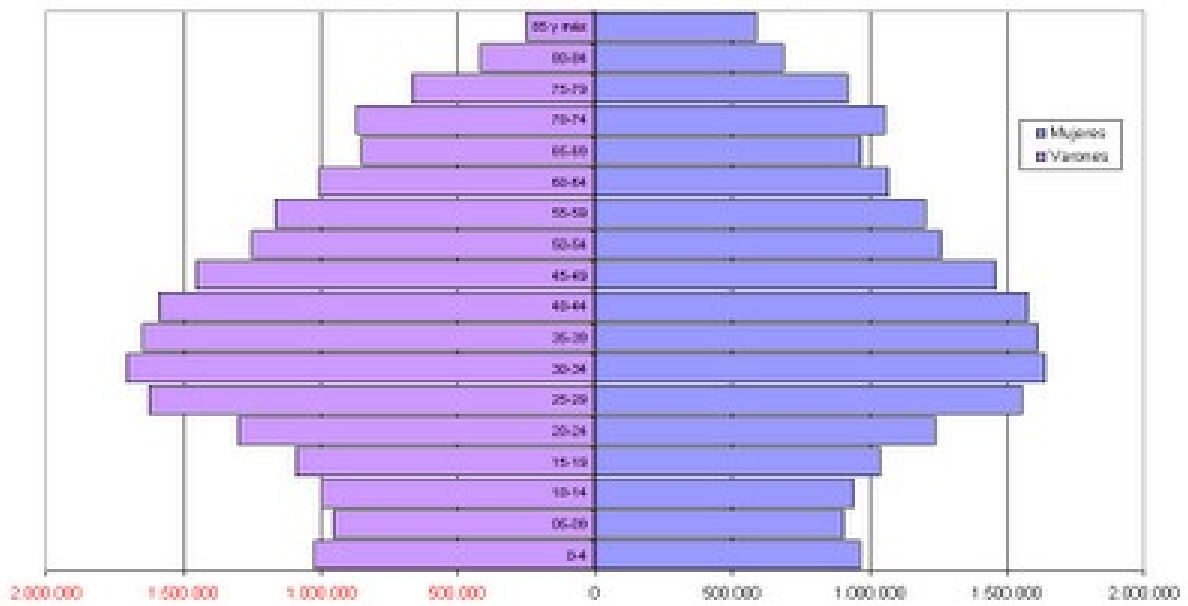

POBLACION ESPANOLA EN 1970

POBLACION ESPAÑOLA EN 2000

España, 2006. Pirámide de población, habitantes españoles

Fuente: elaboración propia con datos de la Explotación estadística del Poble, en ewe.m.es.